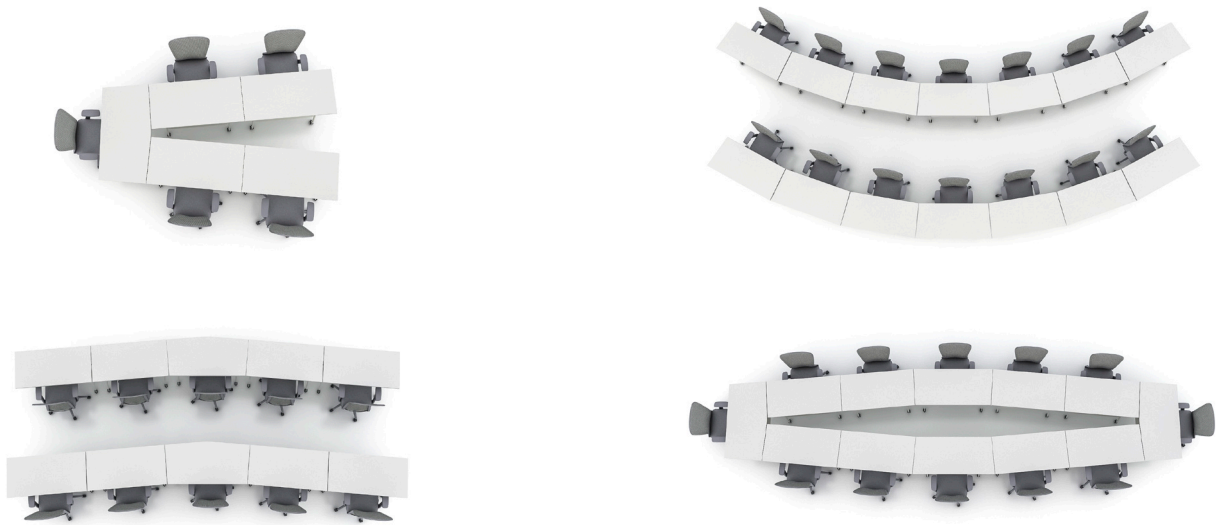

Seat Padding

EDU-LCACH04
W480 x D480 X H50

Japanese Table

EDU-LCAT02
W800 x D800 X H350

FLOAT TABLE

Sample Layout

Rectangular Table

- T1TR0612** W1200 x D600 x H750
- T1TR0615** W1500 x D600 x H750
- T1TR0618** W1800 x D600 x H750