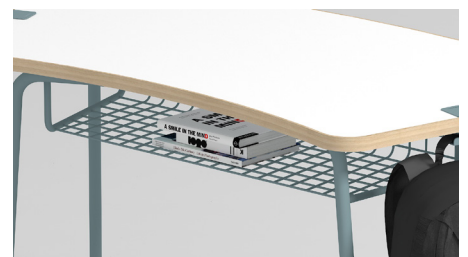

ประเภทขาโต๊ะ

4 Wheel

2 Wheel

Non-Wheels

MOANO curve

ED-MAOC550 SIZE : W1200 x D600 X H550

ED-MAOC670 SIZE : W1200 x D600 X H670

ED-MAOC750 SIZE : W1200 x D600 X H750