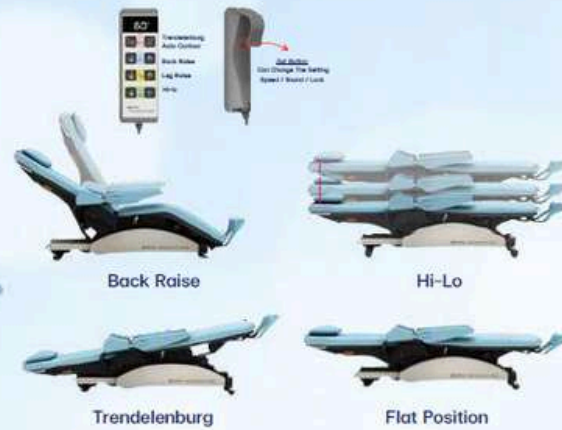

Dialysis Chair

รหัสสินค้า : PA-8200

ขนาดสินค้า
กว้าง 980 x ยาว 1565 มม.

Multiple Medical Recliner

L'za Series

รหัสสินค้า : KA-8261

ขนาดสินค้า
กว้าง 750 x ยาว 1699 มม.

Back Raise