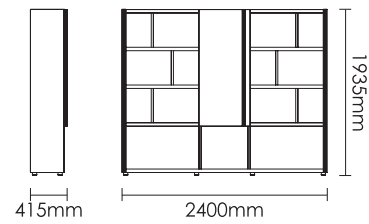

EXECUTIVE BRIXTON

โต๊ะทำงานผู้บริหาร พร้อมตู้ข้าง

ขนาด : 3000W x 2200D x 750H

EXECUTIVE BRIXTON

โต๊ะทำงานผู้บริหาร พร้อมตู้ข้าง

ขนาด : 2400W x 1870D x 750H

: 2670W x 1870D x 750H

EXECUTIVE CONFERENCE TABLE

โต๊ะประชุม

ขนาด : 4200W x 1500D x 750H

EXECUTIVE CONFERENCE TABLE

โต๊ะประชุม

ขนาด : 3500W x 1370D x 750H

EXECUTIVE CONFERENCE TABLE

โต๊ะประชุม

- ขนาด : 1200W x 600D x 400H
- : 1400W x 600D x 400H
- : 1200W x 700D x 400H
- : 1400W x 700D x 400H

EXECUTIVE NEGOTIATING TABLE

โต๊ะประชุม

- ขนาด : 600W x 600D x 450H

EXECUTIVE CABINET

ชั้นวาง

ขนาด : 3100W x 415D x 1935H

EXECUTIVE CABINET

ชั้นวาง

ขนาด : 2400W x 415D x 1935H

BEAUTY OF IDENTICAL APPEARANCE
EXECUTIVE ONE

EXECUTIVE ONE COLLECTION

โต๊ะทำงานสำหรับผู้บริหาร ที่มีดีไซน์ให้เข้ากับผู้บริหาร ที่ชอบ
ความโมเดิร์น มีสไตล์ที่เรียบง่าย มีเอกลักษณ์ ขอบข้างขึ้นรูปเดียว
45 องศาประกอบเข้ามุม ปิดผิวหน้าโต๊ะด้วย ผิวไฮเพรสเชอร์
ลามิเนต (HPL) พร้อมแต่งหน้าโต๊ะด้วย PVC กว้าง 20 ซม.