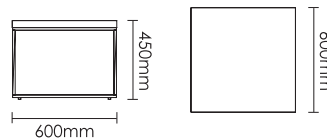

EXECUTIVE BRIXTON

โต๊ะทำงานผู้บริหาร พร้อมตู้ข้าง

ขนาด : 3000W x 2200D x 750H

EXECUTIVE BRIXTON

โต๊ะทำงานผู้บริหาร พร้อมตู้ข้าง

ขนาด : 2400W x 1870D x 750H

: 2670W x 1870D x 750H

EXECUTIVE CONFERENCE TABLE

โต๊ะประชุม

ขนาด : 4200W x 1500D x 750H

EXECUTIVE CONFERENCE TABLE

โต๊ะประชุม

ขนาด : 3500W x 1370D x 750H

EXECUTIVE CONFERENCE TABLE

โต๊ะประชุม

- ขนาด : 1200W x 600D x 400H
- : 1400W x 600D x 400H
- : 1200W x 700D x 400H
- : 1400W x 700D x 400H

EXECUTIVE NEGOTIATING TABLE

โต๊ะประชุม

- ขนาด : 600W x 600D x 450H

EXECUTIVE CABINET

ชั้นวาง

ขนาด : 3100W x 415D x 1935H

EXECUTIVE CABINET

ชั้นวาง