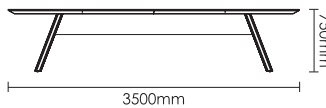

EXECUTIVE BRIXTON

โต๊ะทำงานผู้บริหาร พร้อมตู้ข้าง

ขนาด : 3000W x 2200D x 750H

EXECUTIVE BRIXTON

โต๊ะทำงานผู้บริหาร พร้อมตู้ข้าง

ขนาด : 2400W x 1870D x 750H

: 2670W x 1870D x 750H

EXECUTIVE CONFERENCE TABLE

โต๊ะประชุม

ขนาด : 4200W x 1500D x 750H

EXECUTIVE CONFERENCE TABLE

โต๊ะประชุม

ขนาด : 3500W x 1370D x 750H

EXECUTIVE CONFERENCE TABLE

โต๊ะประชุม

- ขนาด : 1200W x 600D x 400H
- : 1400W x 600D x 400H
- : 1200W x 700D x 400H
- : 1400W x 700D x 400H