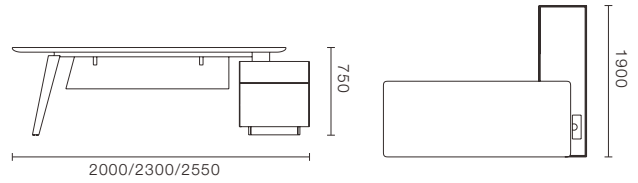

โต๊ะทำงานผู้บริหาร พร้อมตู้ข้าง

ขนาด : 2000W x 1900D x 750H
: 2300W x 1900D x 750H
: 2550W x 1900D x 750H

EXECUTIVE CONFERENCE TABLE

โต๊ะประชุม

ขนาด : 2800W x 1200/1400D x 750H
: 3200W x 1200/1400D x 750H
: 3600W x 1200/1400D x 750H
: 4200W x 1200/1400D x 750H

EXECUTIVE CABINET

ชั้นวาง

ขนาด : 2300W x 400D x 1860H
: 2800W x 400D x 1860H

EXECUTIVE HARROW

EXECUTIVE HARROW COLLECTION

Business space is not only a workplace but also a place to show taste and self-worth. Young people are eager to be different, like the freedom of the sky, you must be eager to have a special desk, which is steady and outstanding, fashionable and elegant, unique...

EXECUTIVE CONFERENCE TABLE

โต๊ะประชุม

ขนาด : 4600W x 1400D x 750H

EXECUTIVE MEETING TABLE

โต๊ะประชุม

ขนาด : 2800W x 1200D x 750H
: 3200W x 1400D x 750H
: 3800W x 1400D x 750H

EXECUTIVE CONFERENCE TABLE

โต๊ะประชุม

ขนาด : 2000W x 1000D x 750H
: 2400W x 1100D x 750H

EXECUTIVE NEGOTIATING TABLE

โต๊ะประชุม

ขนาด : 1000W x 1000D x 750H

EXECUTIVE CABINET XL

ชั้นวาง

ขนาด : 2470W x 430D x 1925H

EXECUTIVE CABINET L