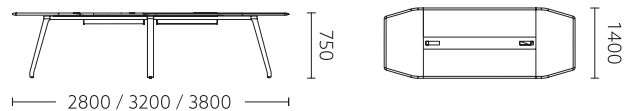

EXECUTIVE HARROW (CUT CORNER)

โต๊ะทำงานผู้บริหาร พร้อมตู้ข้าง

ขนาด : 2200W x 2150D x 750H
: 2500W x 2150D x 750H

EXECUTIVE HARROW

โต๊ะทำงานผู้บริหาร พร้อมตู้ข้าง

ขนาด : 1800W x 1770D x 750H
: 2000W x 1770D x 750H

EXECUTIVE CONFERENCE TABLE

โต๊ะประชุม

ขนาด : 4600W x 1400D x 750H

EXECUTIVE MEETING TABLE

โต๊ะประชุม

ขนาด : 2800W x 1200D x 750H
: 3200W x 1400D x 750H
: 3800W x 1400D x 750H

EXECUTIVE CONFERENCE TABLE

โต๊ะประชุม

ขนาด : 2000W x 1000D x 750H
: 2400W x 1100D x 750H

EXECUTIVE NEGOTIATING TABLE

โต๊ะประชุม

ขนาด : 1000W x 1000D x 750H

EXECUTIVE CABINET XL

ชั้นวาง

ขนาด : 2470W x 430D x 1925H

EXECUTIVE CABINET L