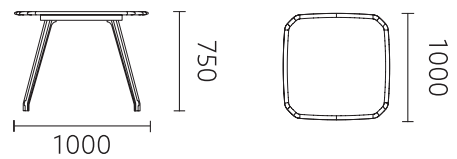

EXECUTIVE HARROW (CUT CORNER)

โต๊ะทำงานผู้บริหาร พร้อมตู้ข้าง

ขนาด : 2200W x 2150D x 750H
: 2500W x 2150D x 750H

EXECUTIVE HARROW

โต๊ะทำงานผู้บริหาร พร้อมตู้ข้าง

ขนาด : 1800W x 1770D x 750H
: 2000W x 1770D x 750H

EXECUTIVE CONFERENCE TABLE

โต๊ะประชุม

ขนาด : 4600W x 1400D x 750H

EXECUTIVE MEETING TABLE

โต๊ะประชุม

ขนาด : 2800W x 1200D x 750H
: 3200W x 1400D x 750H
: 3800W x 1400D x 750H

EXECUTIVE CONFERENCE TABLE

โต๊ะประชุม

ขนาด : 2000W x 1000D x 750H
: 2400W x 1100D x 750H

EXECUTIVE NEGOTIATING TABLE

โต๊ะประชุม

ขนาด : 1000W x 1000D x 750H

EXECUTIVE CABINET XL

ชั้นวาง

ขนาด : 2470W x 430D x 1925H

EXECUTIVE CABINET L