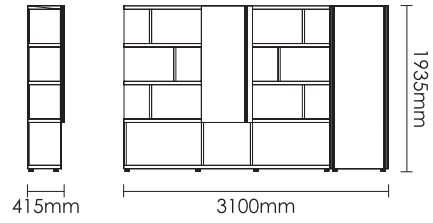

EXECUTIVE BRIXTON

โต๊ะทำงานผู้บริหาร พร้อมตู้ข้าง

ขนาด : 3000W x 2200D x 750H

EXECUTIVE BRIXTON

โต๊ะทำงานผู้บริหาร พร้อมตู้ข้าง

ขนาด : 2400W x 1870D x 750H

: 2670W x 1870D x 750H

EXECUTIVE CONFERENCE TABLE

โต๊ะประชุม

ขนาด : 4200W x 1500D x 750H

EXECUTIVE CONFERENCE TABLE

โต๊ะประชุม

ขนาด : 3500W x 1370D x 750H

EXECUTIVE CONFERENCE TABLE

โต๊ะประชุม

- ขนาด : 1200W x 600D x 400H
- : 1400W x 600D x 400H
- : 1200W x 700D x 400H
- : 1400W x 700D x 400H

EXECUTIVE NEGOTIATING TABLE

โต๊ะประชุม

- ขนาด : 600W x 600D x 450H

EXECUTIVE CABINET

ชั้นวาง

ขนาด : 3100W x 415D x 1935H

EXECUTIVE CABINET

ชั้นวาง

ขนาด : 2400W x 415D x 1935H

BEAUTY OF IDENTICAL APPEARANCE
EXECUTIVE ONE

EXECUTIVE ONE COLLECTION

โต๊ะทำงานสำหรับผู้บริหาร ที่มีดีไซน์ให้เข้ากับผู้บริหาร ที่ชอบ
ความโมเดิร์น มีสไตล์ที่เรียบง่าย มีเอกลักษณ์ ขอบข้างขึ้นรูปเดียว
45 องศาประกอบเข้ามุม ปิดผิวหน้าโต๊ะด้วย ผิวไฮเพรสเชอร์
ลามิเนต (HPL) พร้อมแต่งหน้าโต๊ะด้วย PVC กว้าง 20 ซม.