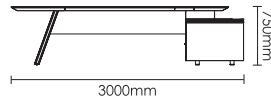

ขนาด : 2000W x 1000D x 750H
: 2400W x 1100D x 750H

EXECUTIVE NEGOTIATING TABLE

โต๊ะประชุม

ขนาด : 1000W x 1000D x 750H

EXECUTIVE CABINET XL

ชั้นวาง

ขนาด : 2470W x 430D x 1925H

EXECUTIVE CABINET L

ชั้นวาง

ขนาด : 2200W x 400D x 1850H

EXECUTIVE BRIXTON

EXECUTIVE BRIXTON COLLECTION

The design of Brixton series products draws lessons from the appearance characteristics of Lamborghini. The whole shape adopts the form of a multi-cut surface, with a little metal decoration. The irregular cutting of the table to create a flexible shape and an elegant appearance with the cutting of the board feet.

EXECUTIVE BRIXTON

โต๊ะทำงานผู้บริหาร พร้อมตู้ข้าง

ขนาด : 3000W x 2200D x 750H

EXECUTIVE BRIXTON

โต๊ะทำงานผู้บริหาร พร้อมตู้ข้าง

ขนาด : 2400W x 1870D x 750H

: 2670W x 1870D x 750H

EXECUTIVE CONFERENCE TABLE