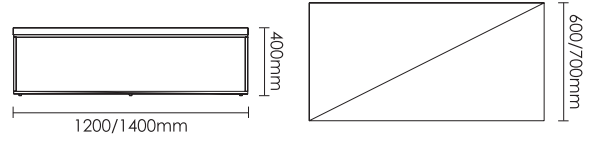

EXECUTIVE BRIXTON

โต๊ะทำงานผู้บริหาร พร้อมตู้ข้าง

ขนาด : 3000W x 2200D x 750H

EXECUTIVE BRIXTON

โต๊ะทำงานผู้บริหาร พร้อมตู้ข้าง

ขนาด : 2400W x 1870D x 750H

: 2670W x 1870D x 750H

EXECUTIVE CONFERENCE TABLE

โต๊ะประชุม

ขนาด : 4200W x 1500D x 750H

EXECUTIVE CONFERENCE TABLE

โต๊ะประชุม

ขนาด : 3500W x 1370D x 750H

EXECUTIVE CONFERENCE TABLE

โต๊ะประชุม

- ขนาด : 1200W x 600D x 400H
- : 1400W x 600D x 400H
- : 1200W x 700D x 400H
- : 1400W x 700D x 400H

EXECUTIVE NEGOTIATING TABLE

โต๊ะประชุม

- ขนาด : 600W x 600D x 450H

EXECUTIVE CABINET

ชั้นวาง

ขนาด : 3100W x 415D x 1935H

EXECUTIVE CABINET

ชั้นวาง