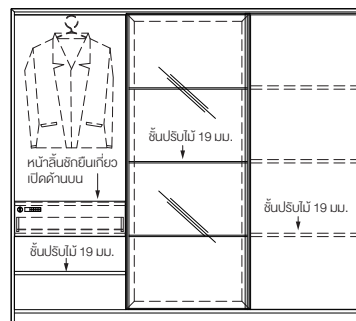

STORAGE CABINET WITH SUIT HANGER

ตู้เก็บเอกสาร พร้อมที่แขวนสูท

ขนาด : 2000W x 400D x 1800H

วัสดุตู้ : ไม้ปาร์ติเกิลบอร์ด ปิดผิวไฮเพรสเชอร์ลามิเนต
บานเลื่อนกระจก : กระจกเทมเปอร์ เข้ากรอบอลูมิเนียม
บานเลื่อนไม้ : ไม้ปาร์ติเกิลบอร์ด ปิดผิวไฮเพรสเชอร์ลามิเนต
มือจับอลูมิเนียมรีดขึ้นรูป
กุญแจ : ระบบดิจิทัลล็อก
แผ่นชั้นภายใน : ปรับระดับได้
ราวแขวนสูท : ราวเหล็กพับขึ้นรูป
ลิ้นชักภายใน : รางลิ้นชักระบบซอฟโคลส (Soft-Close)