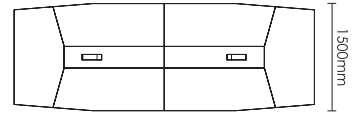

ขนาด : 2000W x 1000D x 750H
: 2400W x 1100D x 750H

EXECUTIVE NEGOTIATING TABLE

โต๊ะประชุม

ขนาด : 1000W x 1000D x 750H

EXECUTIVE CABINET XL

ชั้นวาง

ขนาด : 2470W x 430D x 1925H

EXECUTIVE CABINET L

EXECUTIVE BRIXTON

โต๊ะทำงานผู้บริหาร พร้อมตู้ข้าง

ขนาด : 3000W x 2200D x 750H

EXECUTIVE BRIXTON

โต๊ะทำงานผู้บริหาร พร้อมตู้ข้าง

ขนาด : 2400W x 1870D x 750H

: 2670W x 1870D x 750H

EXECUTIVE CONFERENCE TABLE

โต๊ะประชุม

ขนาด : 4200W x 1500D x 750H

EXECUTIVE CONFERENCE TABLE

โต๊ะประชุม

ขนาด : 3500W x 1370D x 750H

EXECUTIVE CONFERENCE TABLE

โต๊ะประชุม

- ขนาด : 1200W x 600D x 400H
- : 1400W x 600D x 400H
- : 1200W x 700D x 400H
- : 1400W x 700D x 400H

EXECUTIVE NEGOTIATING TABLE

โต๊ะประชุม

- ขนาด : 600W x 600D x 450H

EXECUTIVE CABINET

ชั้นวาง

ขนาด : 3100W x 415D x 1935H

EXECUTIVE CABINET

ชั้นวาง