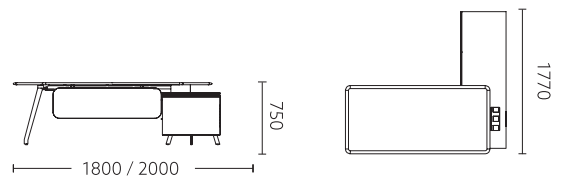

EXECUTIVE HARROW (CUT CORNER)

โต๊ะทำงานผู้บริหาร พร้อมตู้ข้าง

ขนาด : 2200W x 2150D x 750H
: 2500W x 2150D x 750H

EXECUTIVE HARROW

โต๊ะทำงานผู้บริหาร พร้อมตู้ข้าง

ขนาด : 1800W x 1770D x 750H
: 2000W x 1770D x 750H

EXECUTIVE CONFERENCE TABLE

โต๊ะประชุม

ขนาด : 4600W x 1400D x 750H

EXECUTIVE MEETING TABLE

โต๊ะประชุม

ขนาด : 2800W x 1200D x 750H
: 3200W x 1400D x 750H
: 3800W x 1400D x 750H

EXECUTIVE CONFERENCE TABLE

โต๊ะประชุม

ขนาด : 2000W x 1000D x 750H
: 2400W x 1100D x 750H

EXECUTIVE NEGOTIATING TABLE

โต๊ะประชุม

ขนาด : 1000W x 1000D x 750H

EXECUTIVE CABINET XL

ชั้นวาง

ขนาด : 2470W x 430D x 1925H

EXECUTIVE CABINET L