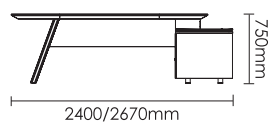

EXECUTIVE BRIXTON

โต๊ะทำงานผู้บริหาร พร้อมตู้ข้าง

ขนาด : 3000W x 2200D x 750H

EXECUTIVE BRIXTON

โต๊ะทำงานผู้บริหาร พร้อมตู้ข้าง

ขนาด : 2400W x 1870D x 750H

: 2670W x 1870D x 750H

EXECUTIVE CONFERENCE TABLE

โต๊ะประชุม

ขนาด : 4200W x 1500D x 750H

EXECUTIVE CONFERENCE TABLE

โต๊ะประชุม

ขนาด : 3500W x 1370D x 750H

EXECUTIVE CONFERENCE TABLE

โต๊ะประชุม

- ขนาด : 1200W x 600D x 400H
- : 1400W x 600D x 400H
- : 1200W x 700D x 400H
- : 1400W x 700D x 400H

EXECUTIVE NEGOTIATING TABLE

โต๊ะประชุม

- ขนาด : 600W x 600D x 450H

EXECUTIVE CABINET

ชั้นวาง

ขนาด : 3100W x 415D x 1935H

EXECUTIVE CABINET

ชั้นวาง