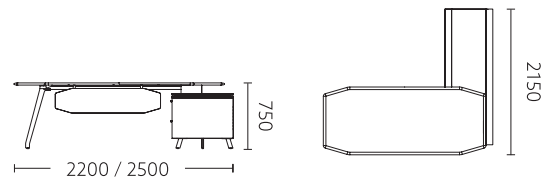

โต๊ะทำงานผู้บริหาร พร้อมตู้ข้าง

ขนาด : 2000W x 1900D x 750H
: 2300W x 1900D x 750H
: 2550W x 1900D x 750H

EXECUTIVE CONFERENCE TABLE

โต๊ะประชุม

ขนาด : 2800W x 1200/1400D x 750H
: 3200W x 1200/1400D x 750H
: 3600W x 1200/1400D x 750H
: 4200W x 1200/1400D x 750H

EXECUTIVE CABINET

ชั้นวาง

ขนาด : 2300W x 400D x 1860H
: 2800W x 400D x 1860H

EXECUTIVE HARROW

EXECUTIVE HARROW COLLECTION

Business space is not only a workplace but also a place to show taste and self-worth. Young people are eager to be different, like the freedom of the sky, you must be eager to have a special desk, which is steady and outstanding, fashionable and elegant, unique...

EXECUTIVE HARROW (CUT CORNER)

โต๊ะทำงานผู้บริหาร พร้อมตู้ข้าง

ขนาด : 2200W x 2150D x 750H
: 2500W x 2150D x 750H

EXECUTIVE HARROW

โต๊ะทำงานผู้บริหาร พร้อมตู้ข้าง

ขนาด : 1800W x 1770D x 750H
: 2000W x 1770D x 750H

ขนาด : 2000W x 1000D x 750H
: 2400W x 1100D x 750H

EXECUTIVE NEGOTIATING TABLE

โต๊ะประชุม

ขนาด : 1000W x 1000D x 750H

EXECUTIVE CABINET XL

ชั้นวาง

ขนาด : 2470W x 430D x 1925H

EXECUTIVE CABINET L