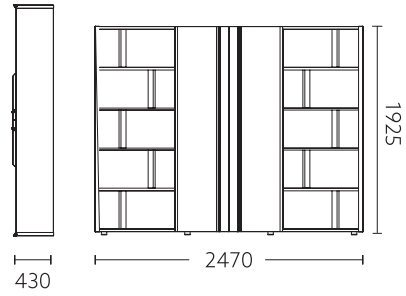

EXECUTIVE HARROW (CUT CORNER)

โต๊ะทำงานผู้บริหาร พร้อมตู้ข้าง

ขนาด : 2200W x 2150D x 750H
: 2500W x 2150D x 750H

EXECUTIVE HARROW

โต๊ะทำงานผู้บริหาร พร้อมตู้ข้าง

ขนาด : 1800W x 1770D x 750H
: 2000W x 1770D x 750H

EXECUTIVE CONFERENCE TABLE

โต๊ะประชุม

ขนาด : 4600W x 1400D x 750H

EXECUTIVE MEETING TABLE

โต๊ะประชุม

ขนาด : 2800W x 1200D x 750H
: 3200W x 1400D x 750H
: 3800W x 1400D x 750H

EXECUTIVE CONFERENCE TABLE

โต๊ะประชุม

ขนาด : 2000W x 1000D x 750H
: 2400W x 1100D x 750H

EXECUTIVE NEGOTIATING TABLE

โต๊ะประชุม

ขนาด : 1000W x 1000D x 750H

EXECUTIVE CABINET XL

ชั้นวาง

ขนาด : 2470W x 430D x 1925H

EXECUTIVE CABINET L

ชั้นวาง

ขนาด : 2200W x 400D x 1850H

EXECUTIVE BRIXTON

EXECUTIVE BRIXTON COLLECTION

The design of Brixton series products draws lessons from the appearance characteristics of Lamborghini. The whole shape adopts the form of a multi-cut surface, with a little metal decoration. The irregular cutting of the table to create a flexible shape and an elegant appearance with the cutting of the board feet.