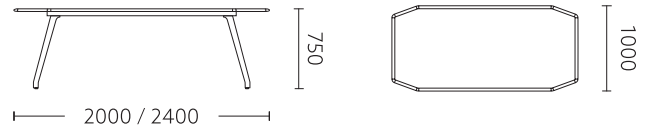

EXECUTIVE HARROW (CUT CORNER)

โต๊ะทำงานผู้บริหาร พร้อมตู้ข้าง

ขนาด : 2200W x 2150D x 750H
: 2500W x 2150D x 750H

EXECUTIVE HARROW

โต๊ะทำงานผู้บริหาร พร้อมตู้ข้าง

ขนาด : 1800W x 1770D x 750H
: 2000W x 1770D x 750H

EXECUTIVE CONFERENCE TABLE

โต๊ะประชุม

ขนาด : 4600W x 1400D x 750H

EXECUTIVE MEETING TABLE

โต๊ะประชุม

ขนาด : 2800W x 1200D x 750H
: 3200W x 1400D x 750H
: 3800W x 1400D x 750H

EXECUTIVE CONFERENCE TABLE

โต๊ะประชุม

ขนาด : 2000W x 1000D x 750H
: 2400W x 1100D x 750H

EXECUTIVE NEGOTIATING TABLE

โต๊ะประชุม

ขนาด : 1000W x 1000D x 750H

EXECUTIVE CABINET XL

ชั้นวาง

ขนาด : 2470W x 430D x 1925H

EXECUTIVE CABINET L