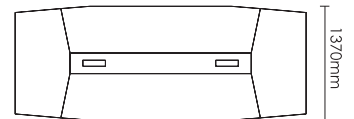

EXECUTIVE BRIXTON

โต๊ะทำงานผู้บริหาร พร้อมตู้ข้าง

ขนาด : 3000W x 2200D x 750H

EXECUTIVE BRIXTON

โต๊ะทำงานผู้บริหาร พร้อมตู้ข้าง

ขนาด : 2400W x 1870D x 750H

: 2670W x 1870D x 750H

EXECUTIVE CONFERENCE TABLE

โต๊ะประชุม

ขนาด : 4200W x 1500D x 750H

EXECUTIVE CONFERENCE TABLE

โต๊ะประชุม

ขนาด : 3500W x 1370D x 750H

EXECUTIVE CONFERENCE TABLE

โต๊ะประชุม

- ขนาด : 1200W x 600D x 400H
- : 1400W x 600D x 400H
- : 1200W x 700D x 400H
- : 1400W x 700D x 400H

EXECUTIVE NEGOTIATING TABLE

โต๊ะประชุม

- ขนาด : 600W x 600D x 450H

EXECUTIVE CABINET

ชั้นวาง

ขนาด : 3100W x 415D x 1935H

EXECUTIVE CABINET

ชั้นวาง